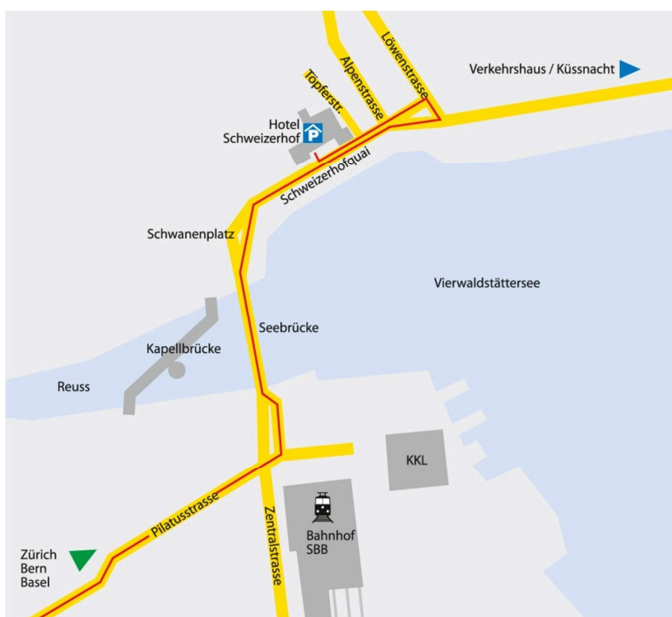

Empathy & Excellence

HOTEL ★ ★ ★ ★ ★ LUZERN
SCHWEIZERHOF

Wir wünschen Ihnen eine angenehme Anreise
We wish you a pleasant journey

Flughäfen Airports

Zürich 65 km, 50min
Basel 100 km, 1h
Bern 120 km, 1h 15min
Genf 260 km, 5h 30min

GPS Adresse GPS Address

6002 Luzern/Schweizerhofquai 3a

Zug Train

Der Bahnhof Luzern liegt durch die Seebrücke getrennt nur 5 Gehminuten vom Hotel Schweizerhof Luzern entfernt. Der Halbstundentakt nach Zürich und Basel sowie weitere optimale Verbindungen bieten besten Komfort für unsere Gäste.

The train station in Lucerne is only a five-minute walk over the bridge from the Hotel Schweizerhof Luzern. Trains depart to Zurich and Basel every half hour and there are optimal connections to various other destinations for the comfort our guests.

Autobahn Highway

Ausfahrt Luzern-Zentrum (Verkehrshaus, Küsnacht am Rigi), Richtung Bahnhof, über die Seebrücke, öffentliches Parkhaus mit direktem Hotelzugang (253 Plätze)

Exit Luzern-Zentrum (Verkehrshaus, Küsnacht am Rigi), in direction of the railway station, cross the bridge, public parking with direct hotel access (253 spaces) available