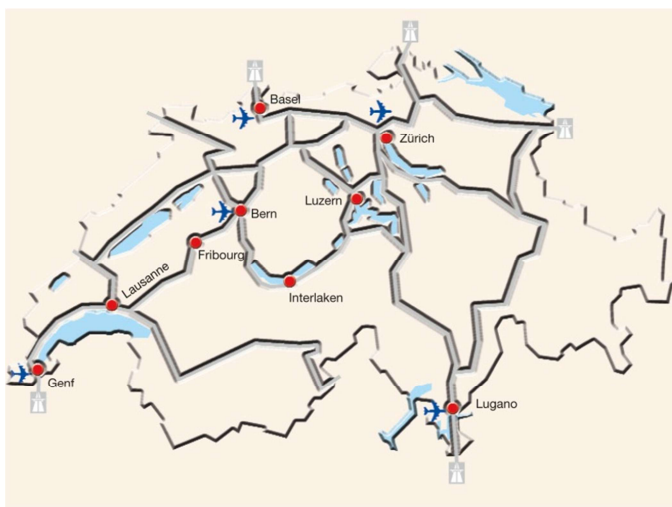

Empathy & Excellence

HOTEL ★ ★ ★ ★ ★ LUZERN
SCHWEIZERHOF

Wir wünschen Ihnen eine angenehme Anreise
We wish you a pleasant journey

Flughäfen Airports

Zürich 65 km, 50min
Basel 100 km, 1h
Bern 120 km, 1h 15min
Genf 260 km, 5h 30min

GPS Adresse GPS Address

6002 Luzern/Schweizerhofquai 3a

Zug Train

Der Bahnhof Luzern liegt durch die Seebrücke getrennt nur 5 Gehminuten vom Hotel Schweizerhof Luzern entfernt. Der Halbstundentakt nach Zürich und Basel sowie weitere optimale Verbindungen bieten besten Komfort für unsere Gäste.

The train station in Lucerne is only a five-minute walk over the bridge from the Hotel Schweizerhof Luzern. Trains depart to Zurich and Basel every half hour and there are optimal connections to various other destinations for the comfort our guests.

Autobahn Highway

Ausfahrt Luzern-Zentrum (Verkehrshaus, Küsnacht am Rigi), Richtung Bahnhof, über die Seebrücke, öffentliches Parkhaus mit direktem Hotelzugang (253 Plätze)

Exit Luzern-Zentrum (Verkehrshaus, Küsnacht am Rigi), in direction of the railway station, cross the bridge, public parking with direct hotel access (253 spaces) available